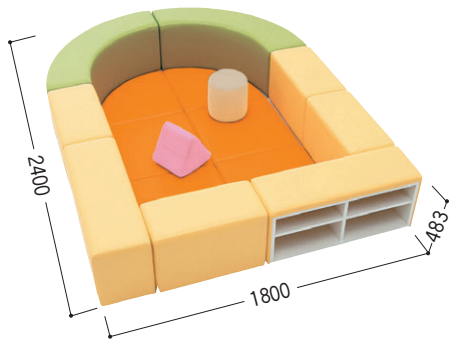

キッズコーナー/KID

■共通仕様

本体/木枠(合板)、ビニールレザー張り、ウレタンフォームクッション
●マジックテープシート各1枚付

ベンチ KID-300BN-Y ×1
角コーナー KID-300KC-LB ×2
Rコーナー KID-300RC-Y ×2
シューズボックス KID-300GB-LB ×1
写真のセット価格 **¥799,900**

■張地カラー(ビニールレザー)
(上段/ベンチ部、下段/マット部)

ユニット同士の連結は、マジックテープによりベンチ部とマット部の2箇所固定します。マットの裏面はニット生地となっており、どの位置でもマジックテープの取付けができます。

- ① ベンチ
47-0693-□ KID-300BN-□ **¥96,600**
W900×D900×H350
- ② 角コーナー
47-0694-□ KID-300KC-□ **¥128,500**
W900×D900×H350
- ③ Rコーナー
47-0695-□ KID-300RC-□ **¥136,100**
W900×D900×H350
- ④ シューズボックス
47-0697-□ KID-300GB-□ **¥174,100**
W900×D900×H350
- ⑤ マット
47-0696-□ KID-300MT-□ **¥47,100**
W900×D900×H50

キッズコーナー/X9000

不要材料 エコ材料

写真のセット価格

¥623,200 ※クッションは含みません。

- ・X9024-4LGX ×2
- ・X9024-40YW ×1
- ・X9024-4RYX ×1
- ・X9024-10YX ×4
- ・X9025-6ROX ×2
- ・X9025-60OX ×4

■仕様(チェア)

本体/ビニールレザー張り
ジョイント/マジックテープ

アール(L)
20-0232-0 X9024-4LGX **¥90,000**
R900・1/4円 カラー/ライトグリーン