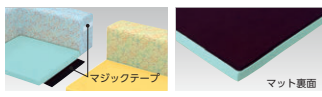

キッズコーナー/KID

■共通仕様

本体/木枠(合板)、ビニールレザー張り、ウレタンフォームクッション
●マジックテープシート各1枚付

ベンチ KID-300BN-Y ×1
角コーナー KID-300KC-LB ×2
Rコーナー KID-300RC-Y ×2
シューズボックス KID-300GB-LB ×1
写真のセット価格 **¥799,900**

■張地カラー(ビニールレザー)
(上段/ベンチ部、下段/マット部)

ユニット同士の連結は、マジックテープによりベンチ部とマット部の2箇所固定します。マットの裏面はニット生地となっており、どの位置でもマジックテープの取付けができます。

- ① ベンチ
47-0693-□ KID-300BN-□ **¥96,600**
W900×D900×H350
- ② 角コーナー
47-0694-□ KID-300KC-□ **¥128,500**
W900×D900×H350
- ③ Rコーナー
47-0695-□ KID-300RC-□ **¥136,100**
W900×D900×H350
- ④ シューズボックス
47-0697-□ KID-300GB-□ **¥174,100**
W900×D900×H350
- ⑤ マット
47-0696-□ KID-300MT-□ **¥47,100**
W900×D900×H50

キッズコーナー/X9000

不要材料 エコ材料

写真のセット価格

¥623,200 ※クッションは含みません。

- ・X9024-4LGX ×2
- ・X9024-40YW ×1
- ・X9024-4RYX ×1
- ・X9024-10YX ×4
- ・X9025-6ROX ×2
- ・X9025-60OX ×4

■仕様(チェア)

本体/ビニールレザー張り
ジョイント/マジックテープ

アール(L)
20-0232-0 X9024-4LGX **¥90,000**
R900・1/4円 カラー/ライトグリーン