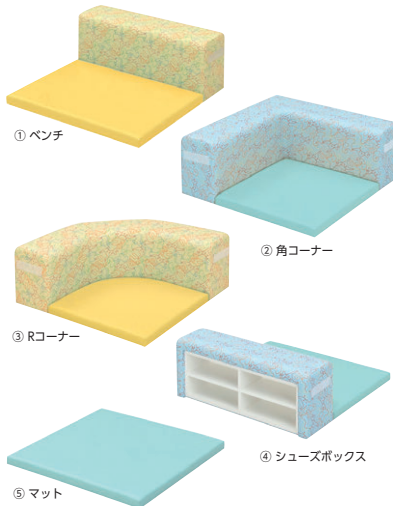

キッズコーナー/KID

■共通仕様

本体/木枠(合板)、ビニールレザー張り、ウレタンフォームクッション
●マジックテープシート各1枚付

ベンチ KID-300BN-Y ×1
角コーナー KID-300KC-LB ×2
Rコーナー KID-300RC-Y ×2
シューズボックス KID-300GB-LB ×1
写真のセット価格 **¥799,900**

■張地カラー(ビニールレザー)
(上段/ベンチ部、下段/マット部)

ユニット同士の連結は、マジックテープによりベンチ部とマット部の2箇所固定します。マットの裏面はニット生地となっており、どの位置でもマジックテープの取付けができます。

- ① ベンチ
47-0693-□ KID-300BN-□ **¥96,600**
W900×D900×H350
- ② 角コーナー
47-0694-□ KID-300KC-□ **¥128,500**
W900×D900×H350
- ③ Rコーナー
47-0695-□ KID-300RC-□ **¥136,100**
W900×D900×H350
- ④ シューズボックス
47-0697-□ KID-300GB-□ **¥174,100**
W900×D900×H350
- ⑤ マット
47-0696-□ KID-300MT-□ **¥47,100**
W900×D900×H50

キッズコーナー/X9000

不要材料 エコ材料

写真のセット価格

¥623,200 ※クッションは含みません。

- ・X9024-4LGX ×2
- ・X9024-40YW ×1
- ・X9024-4RYX ×1
- ・X9024-10YX ×4
- ・X9025-6ROX ×2
- ・X9025-60OX ×4

■仕様(チェア)

本体/ビニールレザー張り
ジョイント/マジックテープ

アール(L)
20-0232-0 X9024-4LGX **¥90,000**
R900・1/4円 カラー/ライトグリーン