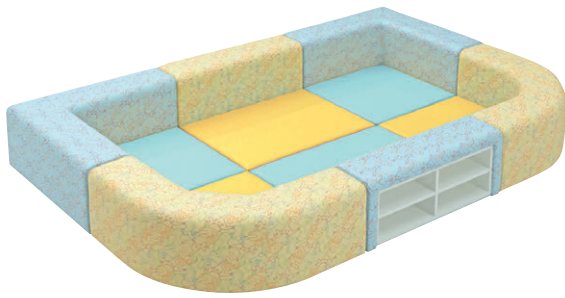

キッズコーナー/KID

■共通仕様

本体/木枠(合板)、ビニールレザー張り、ウレタンフォームクッション
●マジックテープシート各1枚付

ベンチ KID-300BN-Y ×1
角コーナー KID-300KC-LB ×2
Rコーナー KID-300RC-Y ×2
シューズボックス KID-300GB-LB ×1
写真のセット価格 **¥799,900**

■張地カラー(ビニールレザー)
(上段/ベンチ部、下段/マット部)

ユニット同士の連結は、マジックテープによりベンチ部とマット部の2箇所固定します。マットの裏面はニット生地となっており、どの位置でもマジックテープの取付けができます。

- ① ベンチ
47-0693-□ KID-300BN-□ **¥96,600**
W900×D900×H350
- ② 角コーナー
47-0694-□ KID-300KC-□ **¥128,500**
W900×D900×H350
- ③ Rコーナー
47-0695-□ KID-300RC-□ **¥136,100**
W900×D900×H350
- ④ シューズボックス
47-0697-□ KID-300GB-□ **¥174,100**
W900×D900×H350
- ⑤ マット
47-0696-□ KID-300MT-□ **¥47,100**
W900×D900×H50

キッズコーナー/X9000

不要材料 エコ材料

写真のセット価格

¥623,200 ※クッションは含みません。

- ・X9024-4LGX ×2
- ・X9024-40YW ×1
- ・X9024-4RYX ×1
- ・X9024-10YX ×4
- ・X9025-6ROX ×2
- ・X9025-60OX ×4

■仕様(チェア)

本体/ビニールレザー張り
ジョイント/マジックテープ

アール(L)
20-0232-0 X9024-4LGX **¥90,000**
R900・1/4円 カラー/ライトグリーン