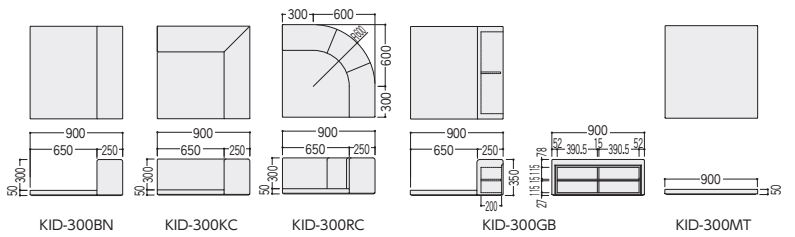

キッズコーナー/KID

■共通仕様

本体/木枠(合板)、ビニールレザー張り、ウレタンフォームクッション
●マジックテープシート各1枚付

ベンチ KID-300BN-Y ×1
角コーナー KID-300KC-LB ×2
Rコーナー KID-300RC-Y ×2
シューズボックス KID-300GB-LB ×1
写真のセット価格 **¥799,900**

■張地カラー(ビニールレザー)
(上段/ベンチ部、下段/マット部)

ユニット同士の連結は、マジックテープによりベンチ部とマット部の2箇所固定します。マットの裏面はニット生地となっており、どの位置でもマジックテープの取付けができます。

- ① ベンチ
47-0693-□ KID-300BN-□ **¥96,600**
W900×D900×H350
- ② 角コーナー
47-0694-□ KID-300KC-□ **¥128,500**
W900×D900×H350
- ③ Rコーナー
47-0695-□ KID-300RC-□ **¥136,100**
W900×D900×H350
- ④ シューズボックス
47-0697-□ KID-300GB-□ **¥174,100**
W900×D900×H350
- ⑤ マット
47-0696-□ KID-300MT-□ **¥47,100**
W900×D900×H50